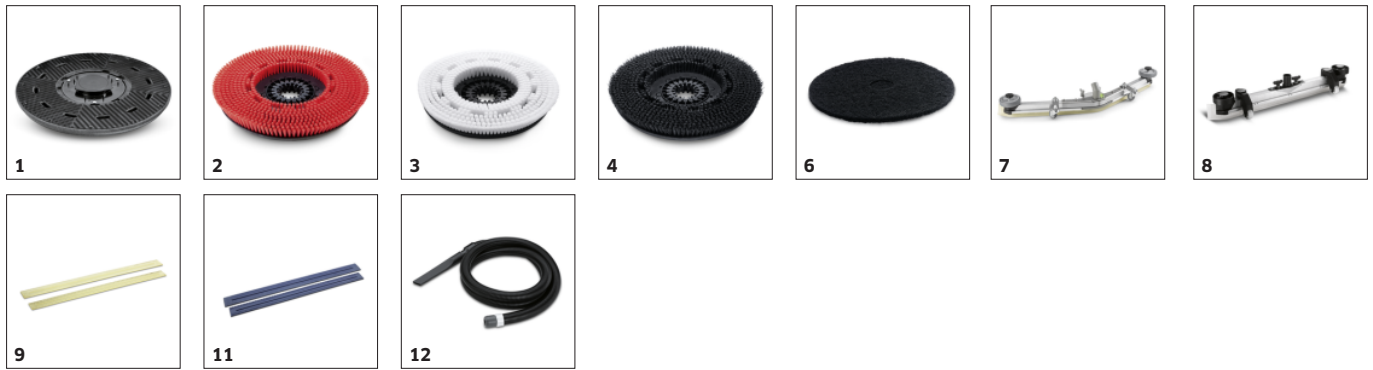

BD 50/50 C BP PACK GEL

Fregadora de Piso BD 50/50 C con batería gel, equipo de tamaño medio ideal para la limpieza de mantenimiento en suelos lisos y planos, siendo adecuado para superficies de hasta 5.000 m².

Equipamiento

Cepillo circular	■
Batería	■

■ Incluido en el equipo de serie.

Este equipo requiere de una formación previa a su utilización.

Concepto amigable gracias al control EASY Operación.

- Se reduce a las funciones más importantes.
- Muy buena relación precio-potencia.

Diseño compacto

- Buena maniobrabilidad y manejo incluso en espacios reducidos.
- Permite una visión óptima de la superficie que se va a limpiar.

ACCESORIOS PARA BD 50/50 C BP PACK GEL 9.398-273.0

	No. de parte.	Descripción	
CEPILLOS CILÍNDRICOS PARA BR			
Platillo motriz almohadilla completo D51	1	9.753-054.0	■
CEPILLOS CIRCULARES PARA BD			
Cepillo circular, medio, rojo, 510 mm	2	4.905-026.0	■
DISCO DE CERDAS BRANCAS - 510 MM, muy blando, blanco, 510 mm	3	4.905-028.0	□
DISCO DE CERDAS PRETAS - 510 MM, duro, Negro, 510 mm	4	4.905-029.0	□
CEPILLOS CIRCULARES DE ESPONJA / PLATOS IMPULSORES			
Cepillos de esponja			
PAD GREEN Ø 510mm (H0001779646)	5	9.380-053.0	■
PAD BLACK Ø 510 mm - H0001779562, 510 mm	6	9.380-022.0	□
LABIO TRASERO DE ASPIRACIÓN Y BORDES DE GOMA			
Labio trasero de aspiración completo			
Patín trasero de aspiración, 900 mm, en forma de «V»	7	4.777-079.0	■
Patín trasero de aspiración, 850 mm, recto	8	4.777-401.0	□
Labios de aspiración			
LÁMINA ÓLEO RESISTENTE 890 MM (PAR), resistente al aceite, acanalado, 890 mm	9	6.273-207.0	■
Juego de bordes de goma ondulado resiste	10	9.303-510.0	□
Juego labios standar 870mm, 890 mm	11	6.273-213.0	□
ACCESORIOS			
Otros juegos de montaje			
Accesorios para manguera de aspiración	12	4.444-015.0	□