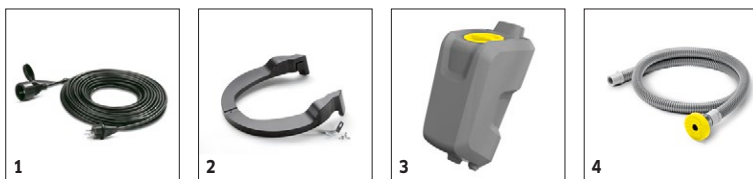

ACCESORIOS PARA BDS 43/150 C CLASSIC

1.291-243.0

KÄRCHER

		Ref. de pedido	Longitud	Color	Canti- dad	Precio	Descripción	
Otros								
Cable de prolongación	1	6.647-022.0	20 m		1 uni- dades		Cable de prolongación, 20 m, 3 x 1,5 mm². Con enchufe tipo schuko protegido contra salpicaduras, mordaza de fijación del cordón y protección contra flexiones.	☐
Peso adicional de 10 kg	2	2.642-802.0			1 uni- dades		El peso adicional de 10 kg aumenta la presión de empuje y permite, así, trabajar eficazmente al eliminar capas, lijar, cristalizar, etc.	☐
Depósito compl.	3	9.753-058.0			1 uni- dades		Permite una cómoda aplicación del equipo de limpieza. Capacidad: 10 l.	☐
Manguera de llenado	4	6.680-124.0	1,5 m		1 uni- dades		Manguera de llenado de 1500 mm de longitud para un fácil llenado del equipo en el grifo de agua. Con embudo universal para todo tipo de grifos de agua.	☐

■ Includido en el equipo de serie. □ Accesorio opcional.