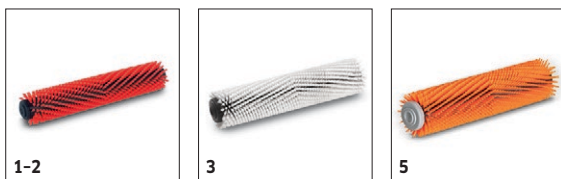

ACCESORIOS PARA BR 30/4 C ADV 1.783-213.0

		Ref. de pedido	Grado de dureza / Tipo de cepillo	Longitud	Color	Canti- dad	Precio	Descripción	
Cepillos cilíndricos para BR									
Cepillo cilíndrico	1	4.762-428.0	medio	300 mm	rojo	1 uni- dades		Cepillo cilíndrico, semiduro, rojo. Longitud: 300 mm. Con soporte en estrella resistente al desgaste. Para todas las tareas de limpieza habituales. Cerdas: polipropileno, 0,2 mm de grosor, 11,5 mm de longitud.	■
	2	4.762-005.0	medio	300 mm	rojo	1 uni- dades			■
	3	4.762-452.0	blando	300 mm	blanco	1 uni- dades		Cepillo cilíndrico, blando, blanco. Longitud: 300 mm. Con soporte en estrella resistente al desgaste. Para limpiar suelos delicados y para pulir. Cerdas: poliamida, 0,15 mm de grosor, 11,5 mm de longitud.	□
	4	4.762-499.0	blando	300 mm	azul	1 uni- dades		Para limpiar alfombras y moquetas.	□
	5	4.762-484.0	alto-profundo	300 mm	naranja	1 uni- dades		Semiduro, para limpiar suelos de estructura quebrada y con juntas profundas.	□

■ Incluido en el equipo de serie. □ Accesorio opcional.